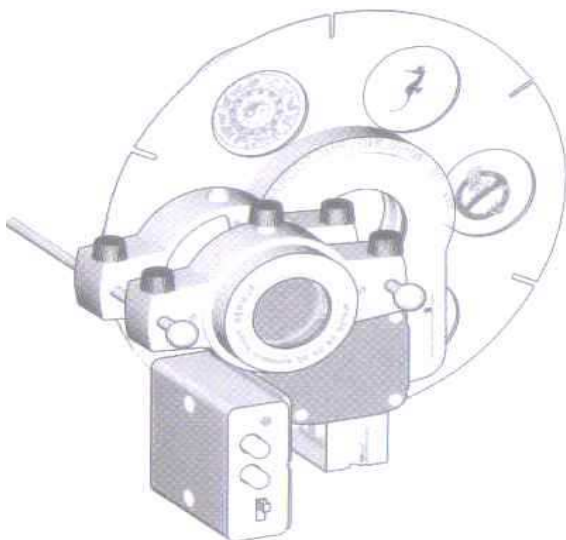

統大 CO-655W 六圖輪播閃爍 GOBO圖案光束投射燈 組立功能說明書

1)在安裝前請按照下列圖面,圖解組立,確定裝置位置。(注意:電壓為 220V 50 / 60Hz)

可安裝至天花板,放置桌面及牆壁面上,依圖面先取出底板.螺絲固定後,再將底座旋轉固定既可

2)正面各功能及零件說明

3)側面各功能及零件說明

- 1.GOBO片轉盤三段開關..中為停止及啟動,上下鈕為正轉及反轉
- 2.調整GOBO片轉盤,暫停時間旋轉鈕
- 3.調整GOBO片轉盤,轉速旋轉鈕
- 4.GOBO片轉盤,動作指示燈,綠燈為正常動作運轉中
- 5.焦距鏡頭移動固定螺絲
- 6.機身光學鏡頭
- 7.GOBO片轉盤,電源轉接頭
- 8.各式轉接頭插座
- 10.GOBO片轉盤,固定螺絲

Input Voltage:	220V/50Hz
lamp Wattage:	50W
power Consumption:	57VA
consumption in Standby Mode:	3VA
recom. Projection Distance:	1~5m
average Lamp Life:	5000h
Colour Temperature:	3200k
Gobo Size:	36mm
Image Size:	24mm
weight:	850g
colour:	black/silver