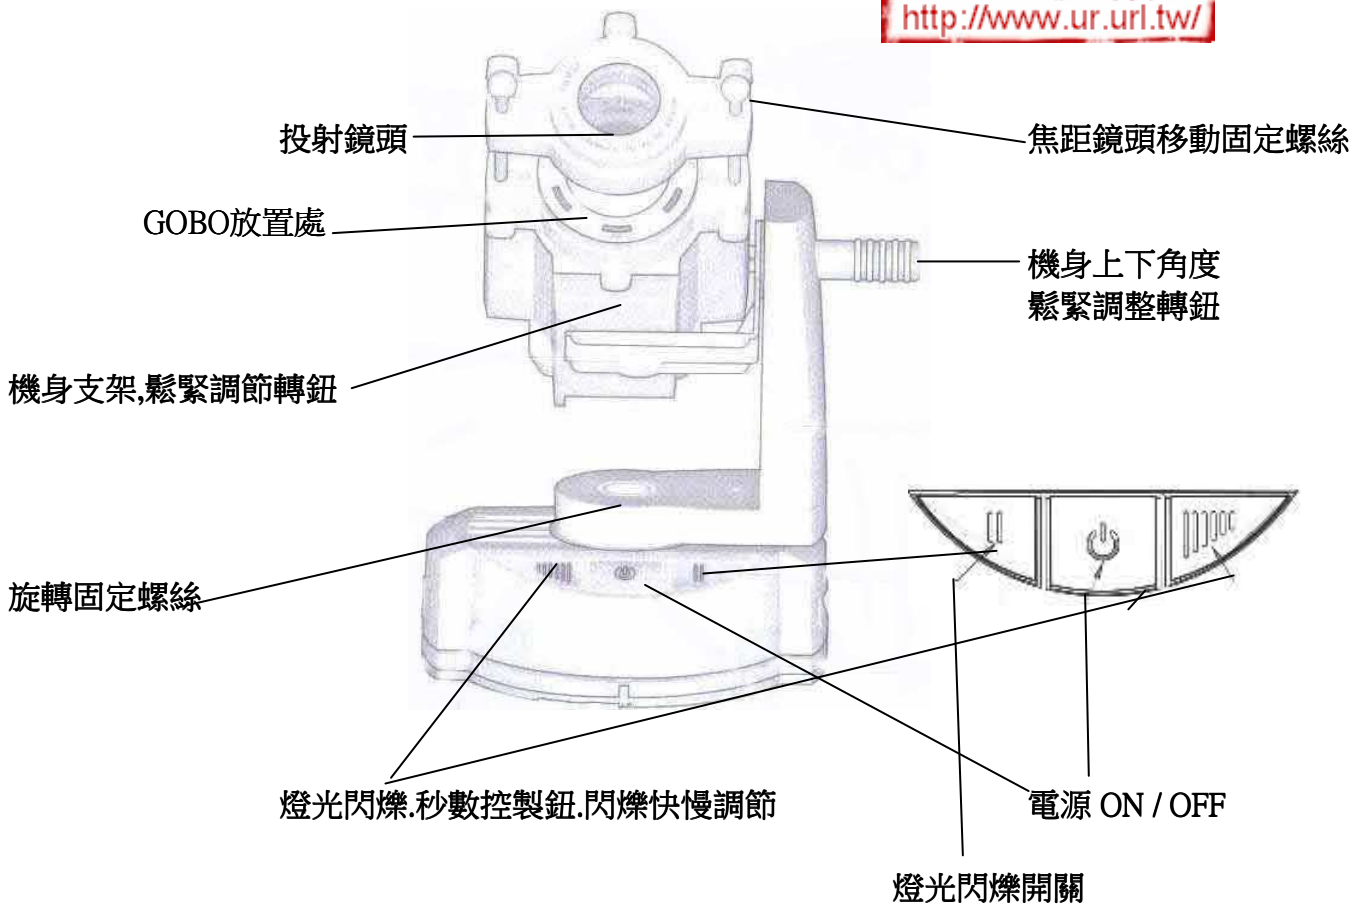

統大 CO-655W 六圖輪播閃爍 GOBO圖案光束投射燈 組立功能說明書

1)在安裝前請按照下列圖面,圖解組立,確定裝置位置。(注意:電壓為 220V 50 / 60Hz)

可安裝至天花板,放置桌面及牆壁面上,依圖面先取出底板.螺絲固定後,再將底座旋轉固定既可

2)正面各功能及零件說明

3)側面各功能及零件說明

- 1.GOBO片轉盤三段開關..中為停止及啟動,上下鈕為正轉及反轉
- 2.調整GOBO片轉盤,暫停時間旋轉鈕
- 3.調整GOBO片轉盤,轉速旋轉鈕
- 4.GOBO片轉盤,動作指示燈,綠燈為正常動作運轉中
- 5.焦距鏡頭移動固定螺絲
- 6.機身光學鏡頭
- 7.GOBO片轉盤,電源轉接頭
- 8.各式轉接頭插座
- 10.GOBO片轉盤,固定螺絲

Input Voltage:	220V/50Hz
lamp Wattage:	50W
power Consumption:	57VA
consumption in Standby Mode:	3VA
recom. Projection Distance:	1~5m
average Lamp Life:	5000h
Colour Temperature:	3200k
Gobo Size:	36mm
Image Size:	24mm
weight:	850g
colour:	black/silver