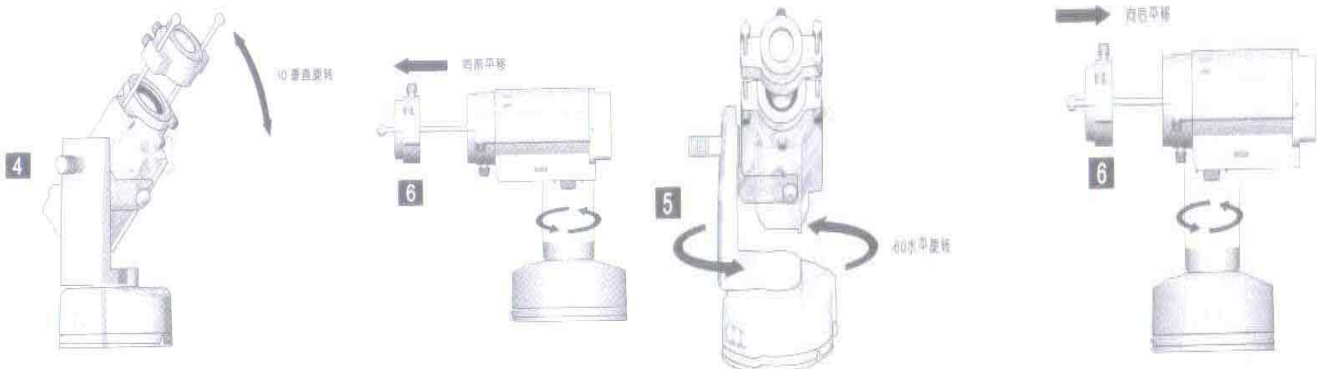

統大 CO-655W 六圖輪播閃爍 GOBO圖案光束投射燈 組立功能說明書

1)在安裝前請按照下列圖面,圖解組立,確定裝置位置。(注意:電壓為 220V 50 / 60Hz)

可安裝至天花板,放置桌面及牆壁面上,依圖面先取出底板.螺絲固定後,再將底座旋轉固定既可

2)正面各功能及零件說明

3)側面各功能及零件說明

- 1.GOBO片轉盤三段開關..中為停止及啟動,上下鈕為正轉及反轉
- 2.調整GOBO片轉盤,暫停時間旋轉鈕
- 3.調整GOBO片轉盤,轉速旋轉鈕
- 4.GOBO片轉盤,動作指示燈,綠燈為正常動作運轉中
- 5.焦距鏡頭移動固定螺絲
- 6.機身光學鏡頭
- 7.GOBO片轉盤,電源轉接頭
- 8.各式轉接頭插座
- 10.GOBO片轉盤,固定螺絲

Input Voltage:	220V/50Hz
lamp Wattage:	50W
power Consumption:	57VA
consumption in Standby Mode:	3VA
recom. Projection Distance:	1~5m
average Lamp Life:	5000h
Colour Temperature:	3200k
Gobo Size:	36mm
Image Size:	24mm
weight:	850g
colour:	black/silver