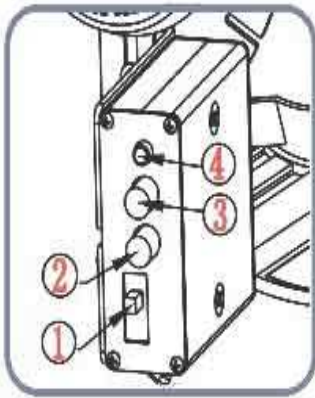

統大 CO-655W 六圖輪播閃爍 GOBO圖案光束投射燈 組立功能說明書

1)在安裝前請按照下列圖面,圖解組立,確定裝置位置。(注意:電壓為 220V 50 / 60Hz)

可安裝至天花板,放置桌面及牆壁面上,依圖面先取出底板.螺絲固定後,再將底座旋轉固定既可

2)正面各功能及零件說明

3)側面各功能及零件說明

- 1.GOBO片轉盤三段開關..中為停止及啟動,上下鈕為正轉及反轉
- 2.調整GOBO片轉盤,暫停時間旋轉鈕
- 3.調整GOBO片轉盤,轉速旋轉鈕
- 4.GOBO片轉盤,動作指示燈,綠燈為正常動作運轉中
- 5.焦距鏡頭移動固定螺絲
- 6.機身光學鏡頭
- 7.GOBO片轉盤,電源轉接頭
- 8.各式轉接頭插座
- 10.GOBO片轉盤,固定螺絲

Input Voltage:	220V/50Hz
lamp Wattage:	50W
power Consumption:	57VA
consumption in Standby Mode:	3VA
recom. Projection Distance:	1~5m
average Lamp Life:	5000h
Colour Temperature:	3200k
Gobo Size:	36mm
Image Size:	24mm
weight:	850g
colour:	black/silver