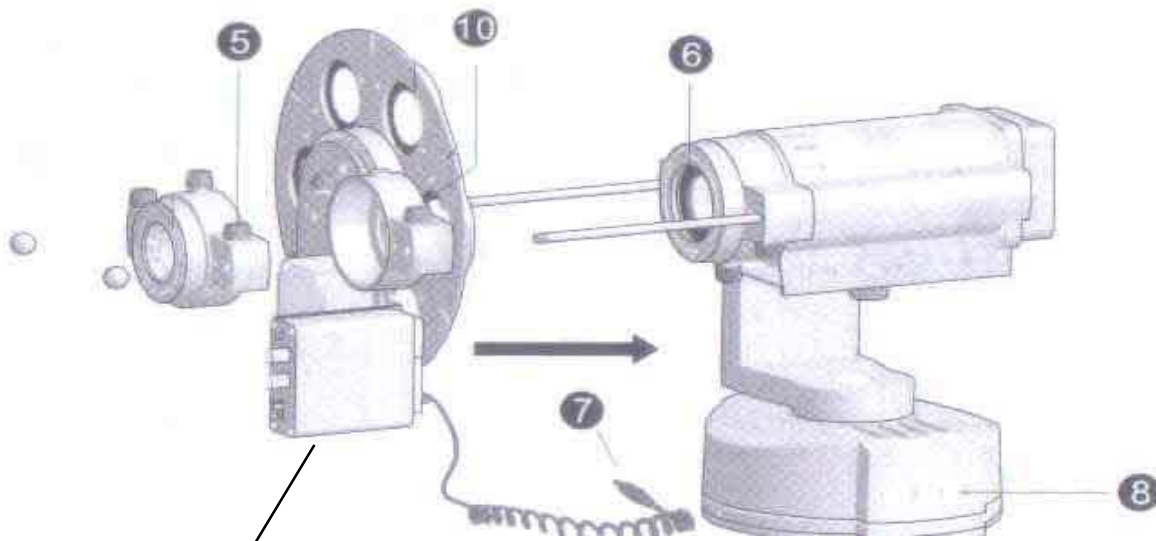

統大 CO-655W 六圖輪播閃爍 GOBO圖案光束投射燈 組立功能說明書

1)在安裝前請按照下列圖面,圖解組立,確定裝置位置。(注意:電壓為 220V 50 / 60Hz)

可安裝至天花板,放置桌面及牆壁面上,依圖面先取出底板.螺絲固定後,再將底座旋轉固定既可

2)正面各功能及零件說明

3)側面各功能及零件說明

- 1.GOBO片轉盤三段開關..中為停止及啟動,上下鈕為正轉及反轉
- 2.調整GOBO片轉盤,暫停時間旋轉鈕
- 3.調整GOBO片轉盤,轉速旋轉鈕
- 4.GOBO片轉盤,動作指示燈,綠燈為正常動作運轉中
- 5.焦距鏡頭移動固定螺絲
- 6.機身光學鏡頭
- 7.GOBO片轉盤,電源轉接頭
- 8.各式轉接頭插座
- 10.GOBO片轉盤,固定螺絲

Input Voltage:	220V/50Hz
lamp Wattage:	50W
power Consumption:	57VA
consumption in Standby Mode:	3VA
recom. Projection Distance:	1~5m
average Lamp Life:	5000h
Colour Temperature:	3200k
Gobo Size:	36mm
Image Size:	24mm
weight:	850g
colour:	black/silver